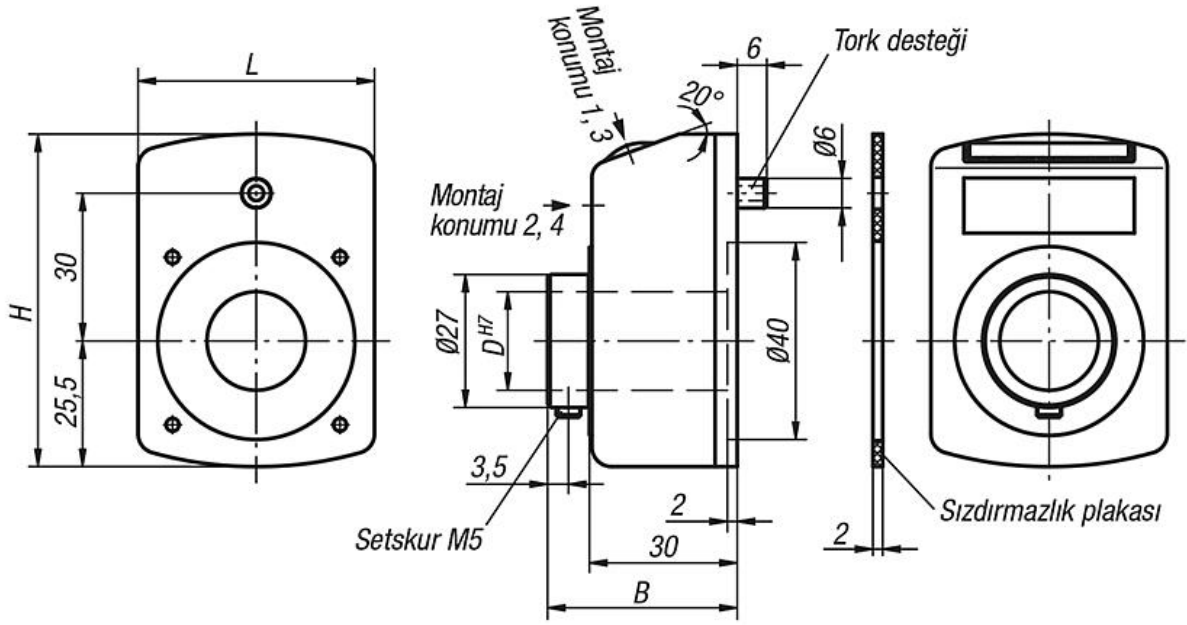

Ürün açıklaması/Ürün resimleri

**Açıklama****Malzeme:**

Poliamid 6 gövde.
Paslanmaz çelik içi boş mil.
Plastik kontrol camı.
Dişli başsız vida, paslanmaz çelik.

Model:

Gövde: darbelere karşı dayanıklı.
İçi boş mil ve yalın dişli başsız vida.
Rakam tekerleri: siyah, rakamlar: beyaz.

Bilgi:

Pozisyon göstergeleri ayarlanmış ölçüm değerlerinin, bir bakışta doğrudan okunmasını mümkün kılar.
İş mili devri başına gösterge değeri (ilgili iş mili adımı) seçilebilir, böylece farklı gösterge değerleri bir aktarma dişlisi tarafından gerçekleştirilir.
Pozisyon göstergeleri, net bir ekrana ve hassas okumaya sahip tasarımlarıyla ön plana çıkar. Bunlar karşı taraftaki bir deliğe yerleştirilen bir tork desteğine sahiptir.

Teknik veriler:

- 5 onluktan oluşan sayaç mekanizması ve hassas okuma özelliği
- Rakam yüksekliği yakl. 7 mm
- İçi boş millerin çapı 20 H7 mm
- 80 °C'ye kadar ısılara karşı dayanıklı
- Yağ ve çözücü maddelere karşı dayanıklı
- Toz geçirmez

Talep üzerine:

- Sayaç mekanizması kapağı: Mineral cam
- Eksenel conta (toz geçirmez)
- Su geçirmez
- Titreşim koruması

Çizimler

Bir dönüşten sonra gösterge, virgöl yeri:	Montaj konumu (1 - 4):
<p>örn. 21904-05-01002111 0100 = 1 mm artış, 2 = Virgöl yeri, sağdan 2. konum.</p>	<p>örn. 21904-05-01002111 1 = Montaj konumu</p>